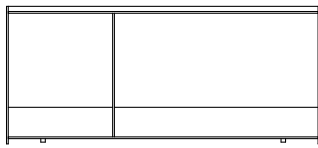

FOLD

by La Mamba

OMELETTE
EDITIONS

FOLD

INFORMACIÓN TÉCNICA TECHNICAL INFORMATION

DESCRIPCIÓN

Diseñada como una opción de almacenamiento versátil, la mesa Fold está abierta a diversas interpretaciones, una mesa auxiliar independiente o una mesa para acompañar al sofá Savoye. Encarnando la pureza en su grado más elegante, la estricta geometría de esta mesa nos recuerda a los principios estéticos de la Bauhaus.

DESCRIPTION

Designed as a versatile storage option, the Fold table is open to a variety of interpretations, a freestanding side table or a table to accompany the Savoye sofa. Embodying purity at its most elegant, the strict geometry of this table is reminiscent of Bauhaus aesthetic principles.

Fold. Side Table

90cm/35.4in

24cm/9.4in

39.5cm/15.6in

ESTRUCTURA STRUCTURE

Negro	Blanco	Rojo flúor
Black	White	Fluorescent red
RAL 9005	RAL 9003	RAL 3026

ESTRUCTURA

Estructura de acero termolacado en blanco, negro y rojo flúor. Niveladores en la parte inferior.