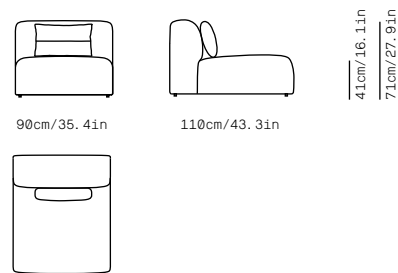

Savo 090L. XL Central Element